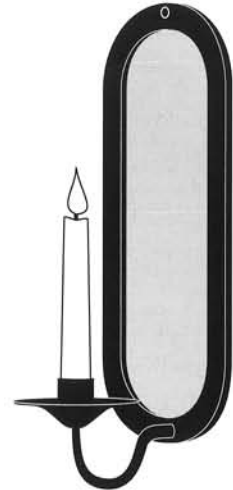

Lampetter, ljuslyktor, övrigt

BodaSmide

HANDMADE . SWEDEN

**410**

Height 335 mm
Width 290 mm
Weight 1,5 kg
Design B.V.

**411**

Height 320 mm
Width 175 mm
Weight 1,0 kg
Design B.S.

**402 / 402 G**

Height 380 mm
Width 125 mm
Weight 0,7 kg
Design B.S.

**403 / 403 G**

Height 140 mm
Width 170 mm
Weight 0,6 kg
Design B.S.

**401 / 401 G**

Height 265 mm
Width 165 mm
Weight 0,6 kg
Design B.V.

**114**

Height 250 mm
Width 150 mm
Weight 0,9 kg
Design B.S.

**109**

Height 240 mm
Width 85 mm
Weight 0,4 kg
Design B.S.

**102**

Height 110 mm
Width 90 mm
Weight 0,2 kg
Design R.S.

104
Height 150 mm
Width 110 mm
Weight 0,4 kg
Design R.S.

110
Height 215 mm
Width 110 mm
Weight 0,8 kg
Design B.V.

105
Height 180 mm
Width 160 mm
Weight 0,9 kg
Design R.S.

106
Height 200 mm
Width 150 mm
Weight 0,6 kg
Design B.S.

115
Height 290 mm
Width 150 mm
Weight 1,7 kg
Design B.V.

101
Height 180 mm
Width 150 mm
Weight 0,7 kg
Design B.V.